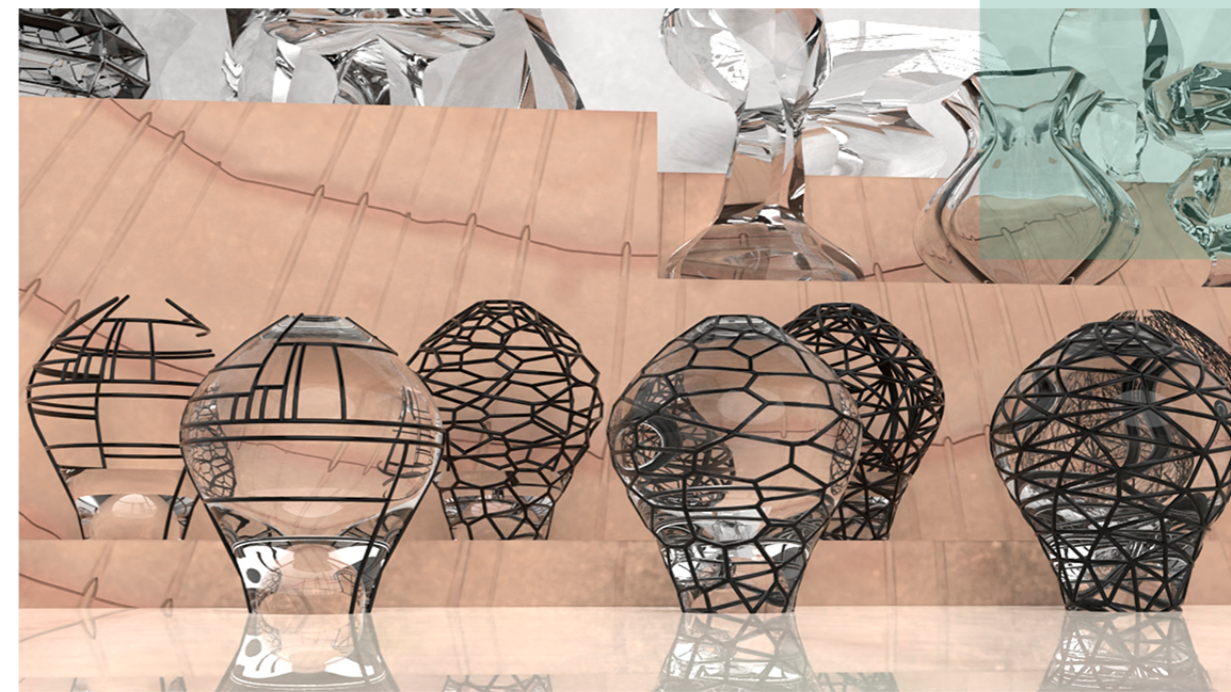

ALE

Vidriería y madera

Rhino V7 - Grasshoper - Keyshot 8 - Enscape

Fabricación de productos

Profesor Mario Vergara

**Alejandro
Cifuentes V.**

Universidad Adolfo Ibáñez
Sede Ferntalen

A LE ARTE

TECNOLOGÍA

NATURALEZA

LÁMPARA ASTRAL

Venation I - parakeet
Morph, loft, mesh
Thickness