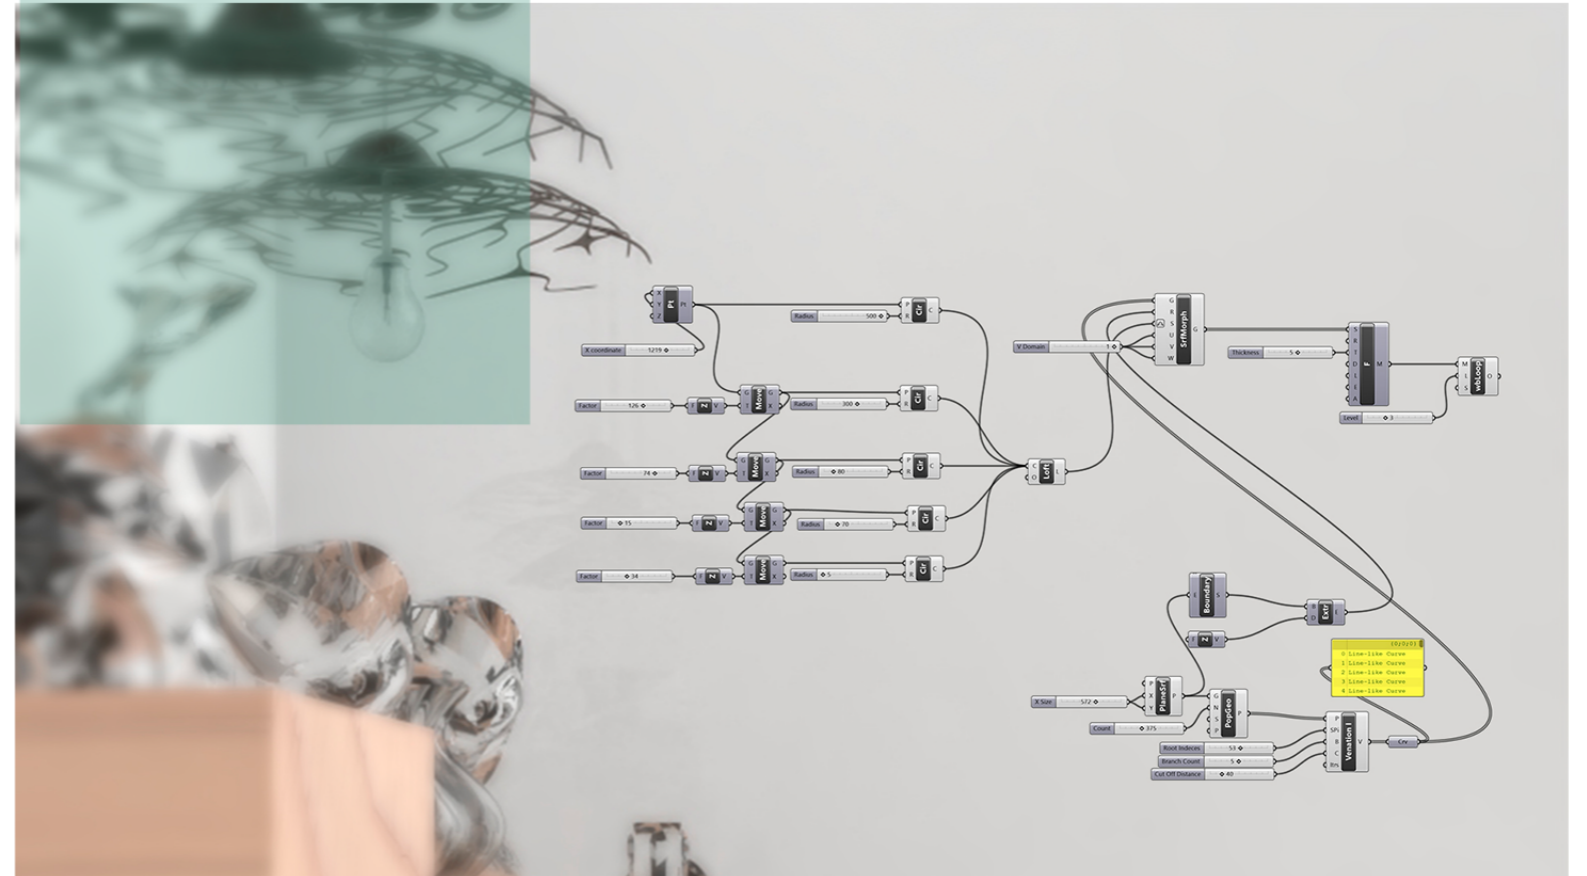

ALE

Vidriería y madera

Rhino V7 - Grasshoper - Keyshot 8 - Enscape

Fabricación de productos

Profesor Mario Vergara

**Alejandro
Cifuentes V.**

Universidad Adolfo Ibáñez
Sede Ferntalen

A LE ARTE

TECNOLOGÍA

NATURALEZA

LÁMPARA ASTRAL

Venation I - parakeet
Morph, loft, mesh
Thickness