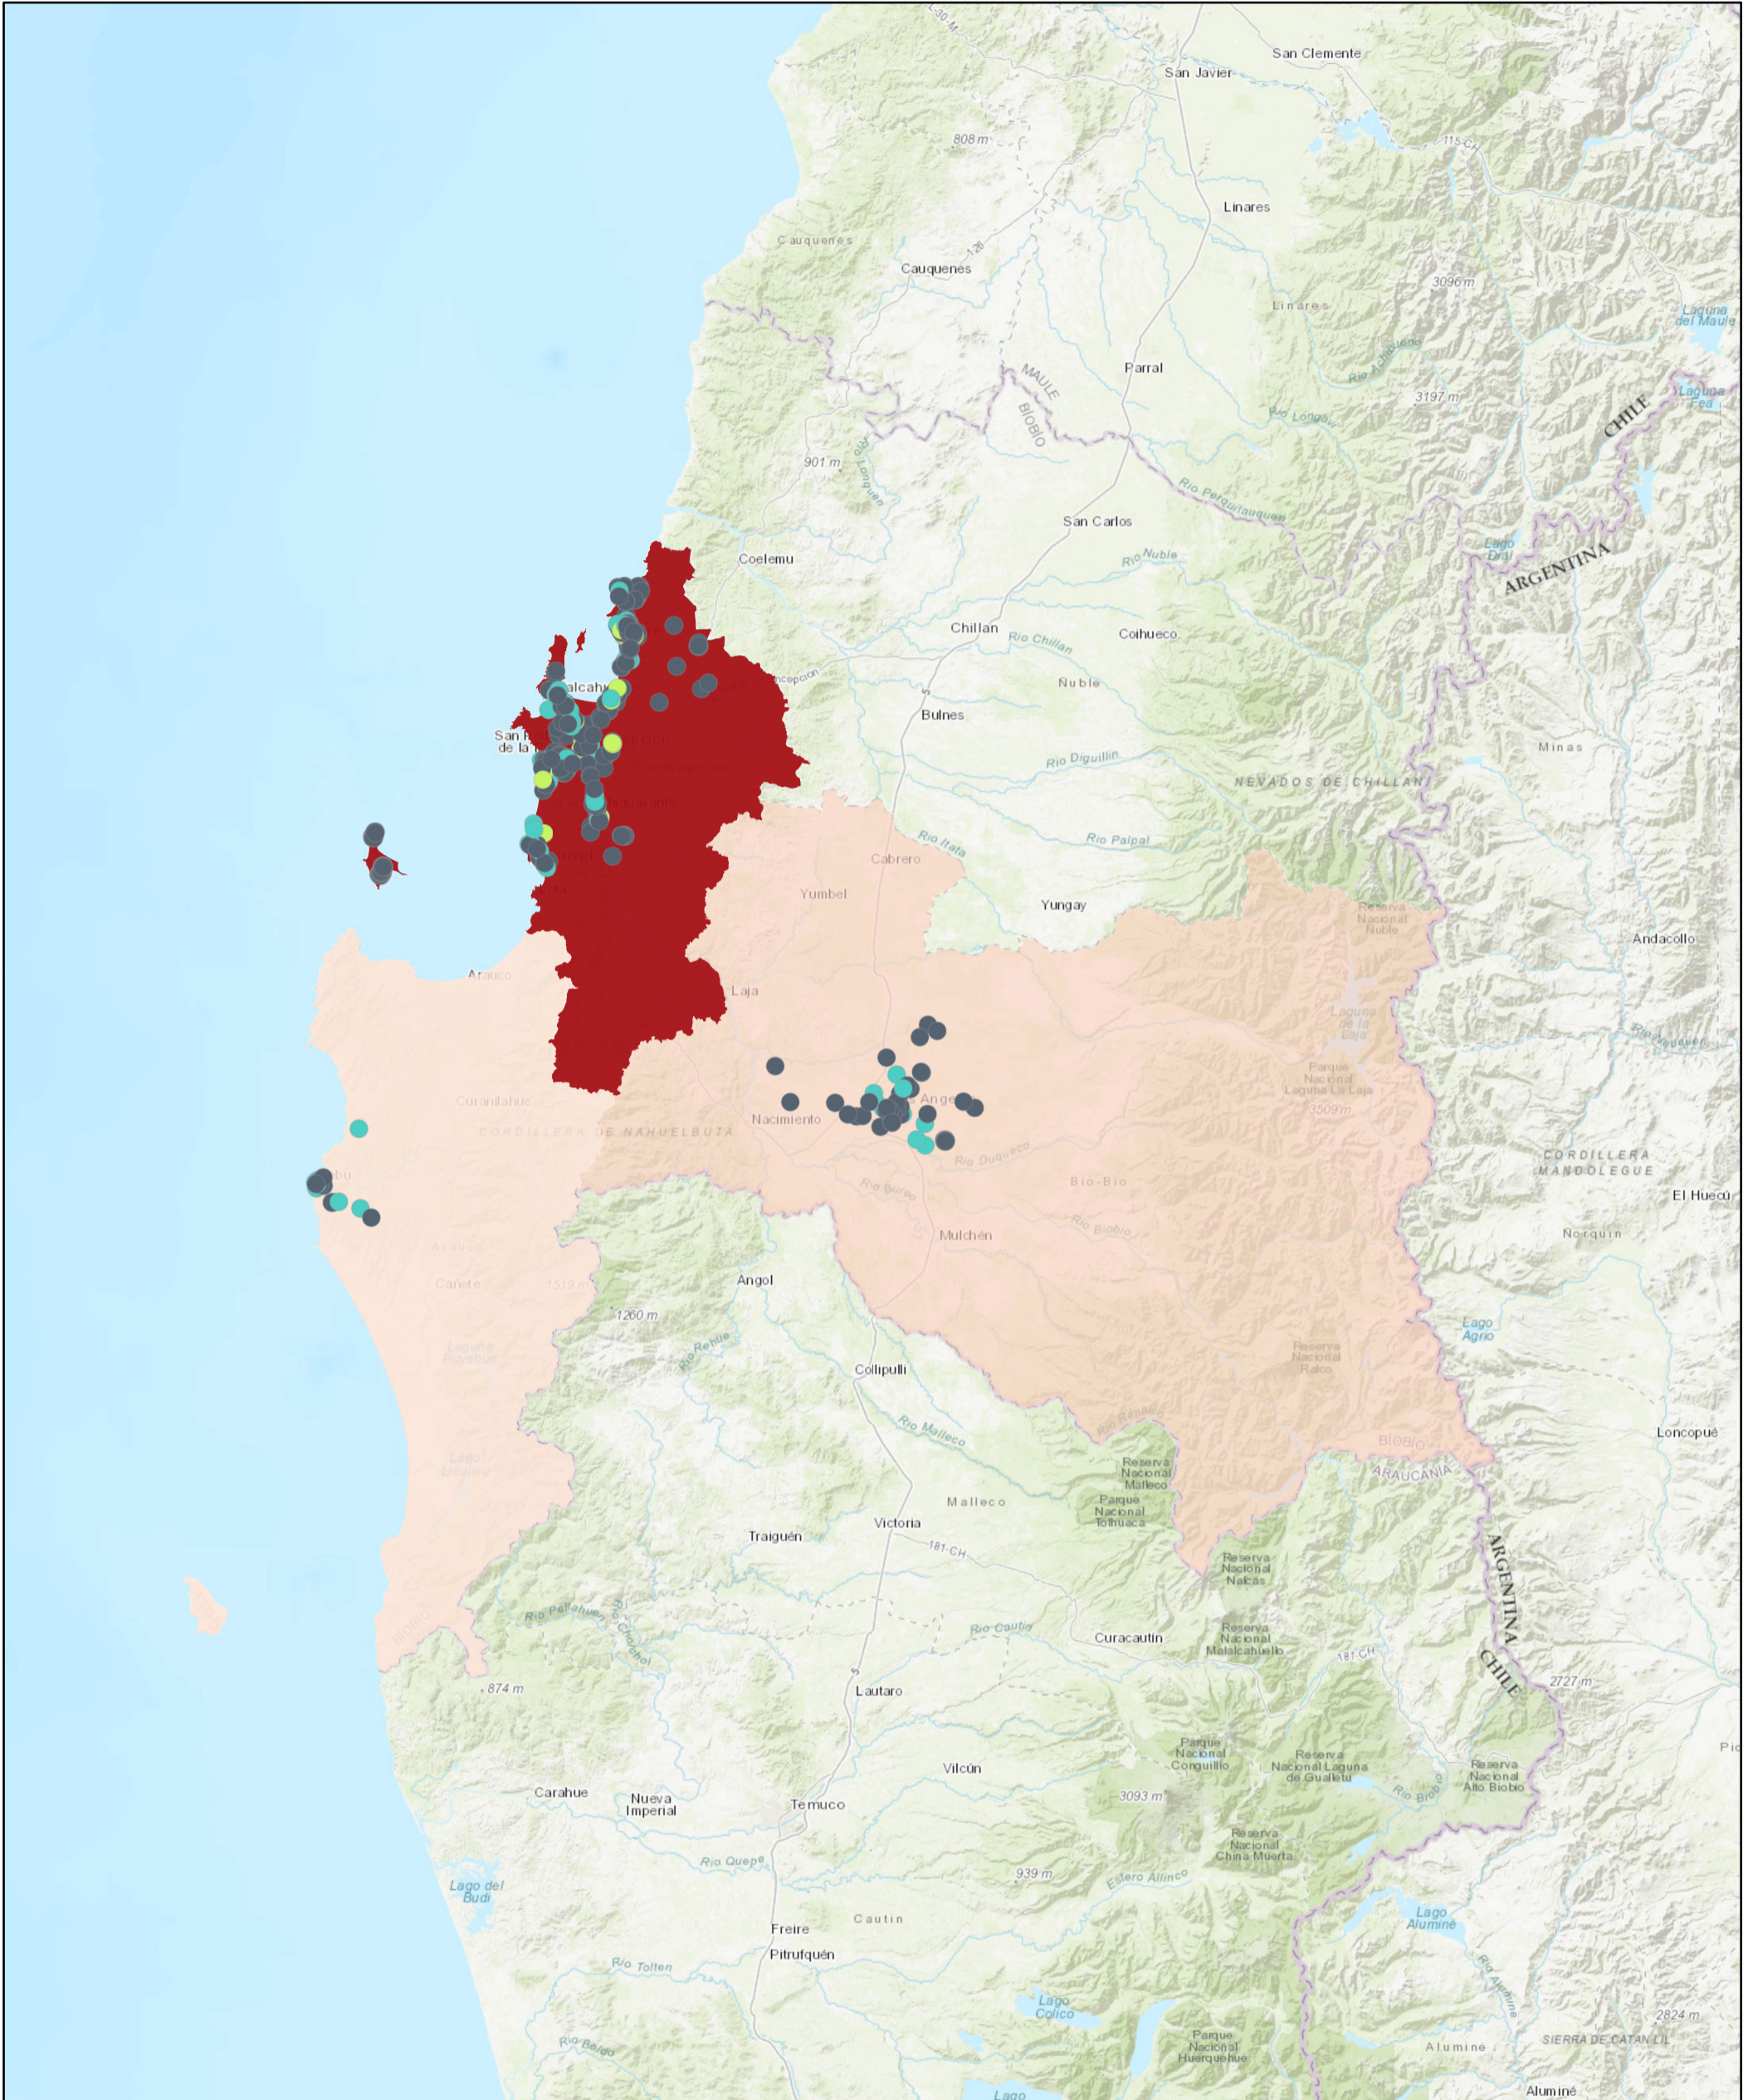

UPERFICIE DE EDIFICACIONES POR PROVINCIAS

19/7/2023

- Permisos construcciones Provincia Biobío
- HABITACIONAL
 - NO HABITACIONAL
 - MIXTO
- 310,391
4,476

1:1,588,640

Esri, HERE, Garmin, FAO, NOAA, USGS